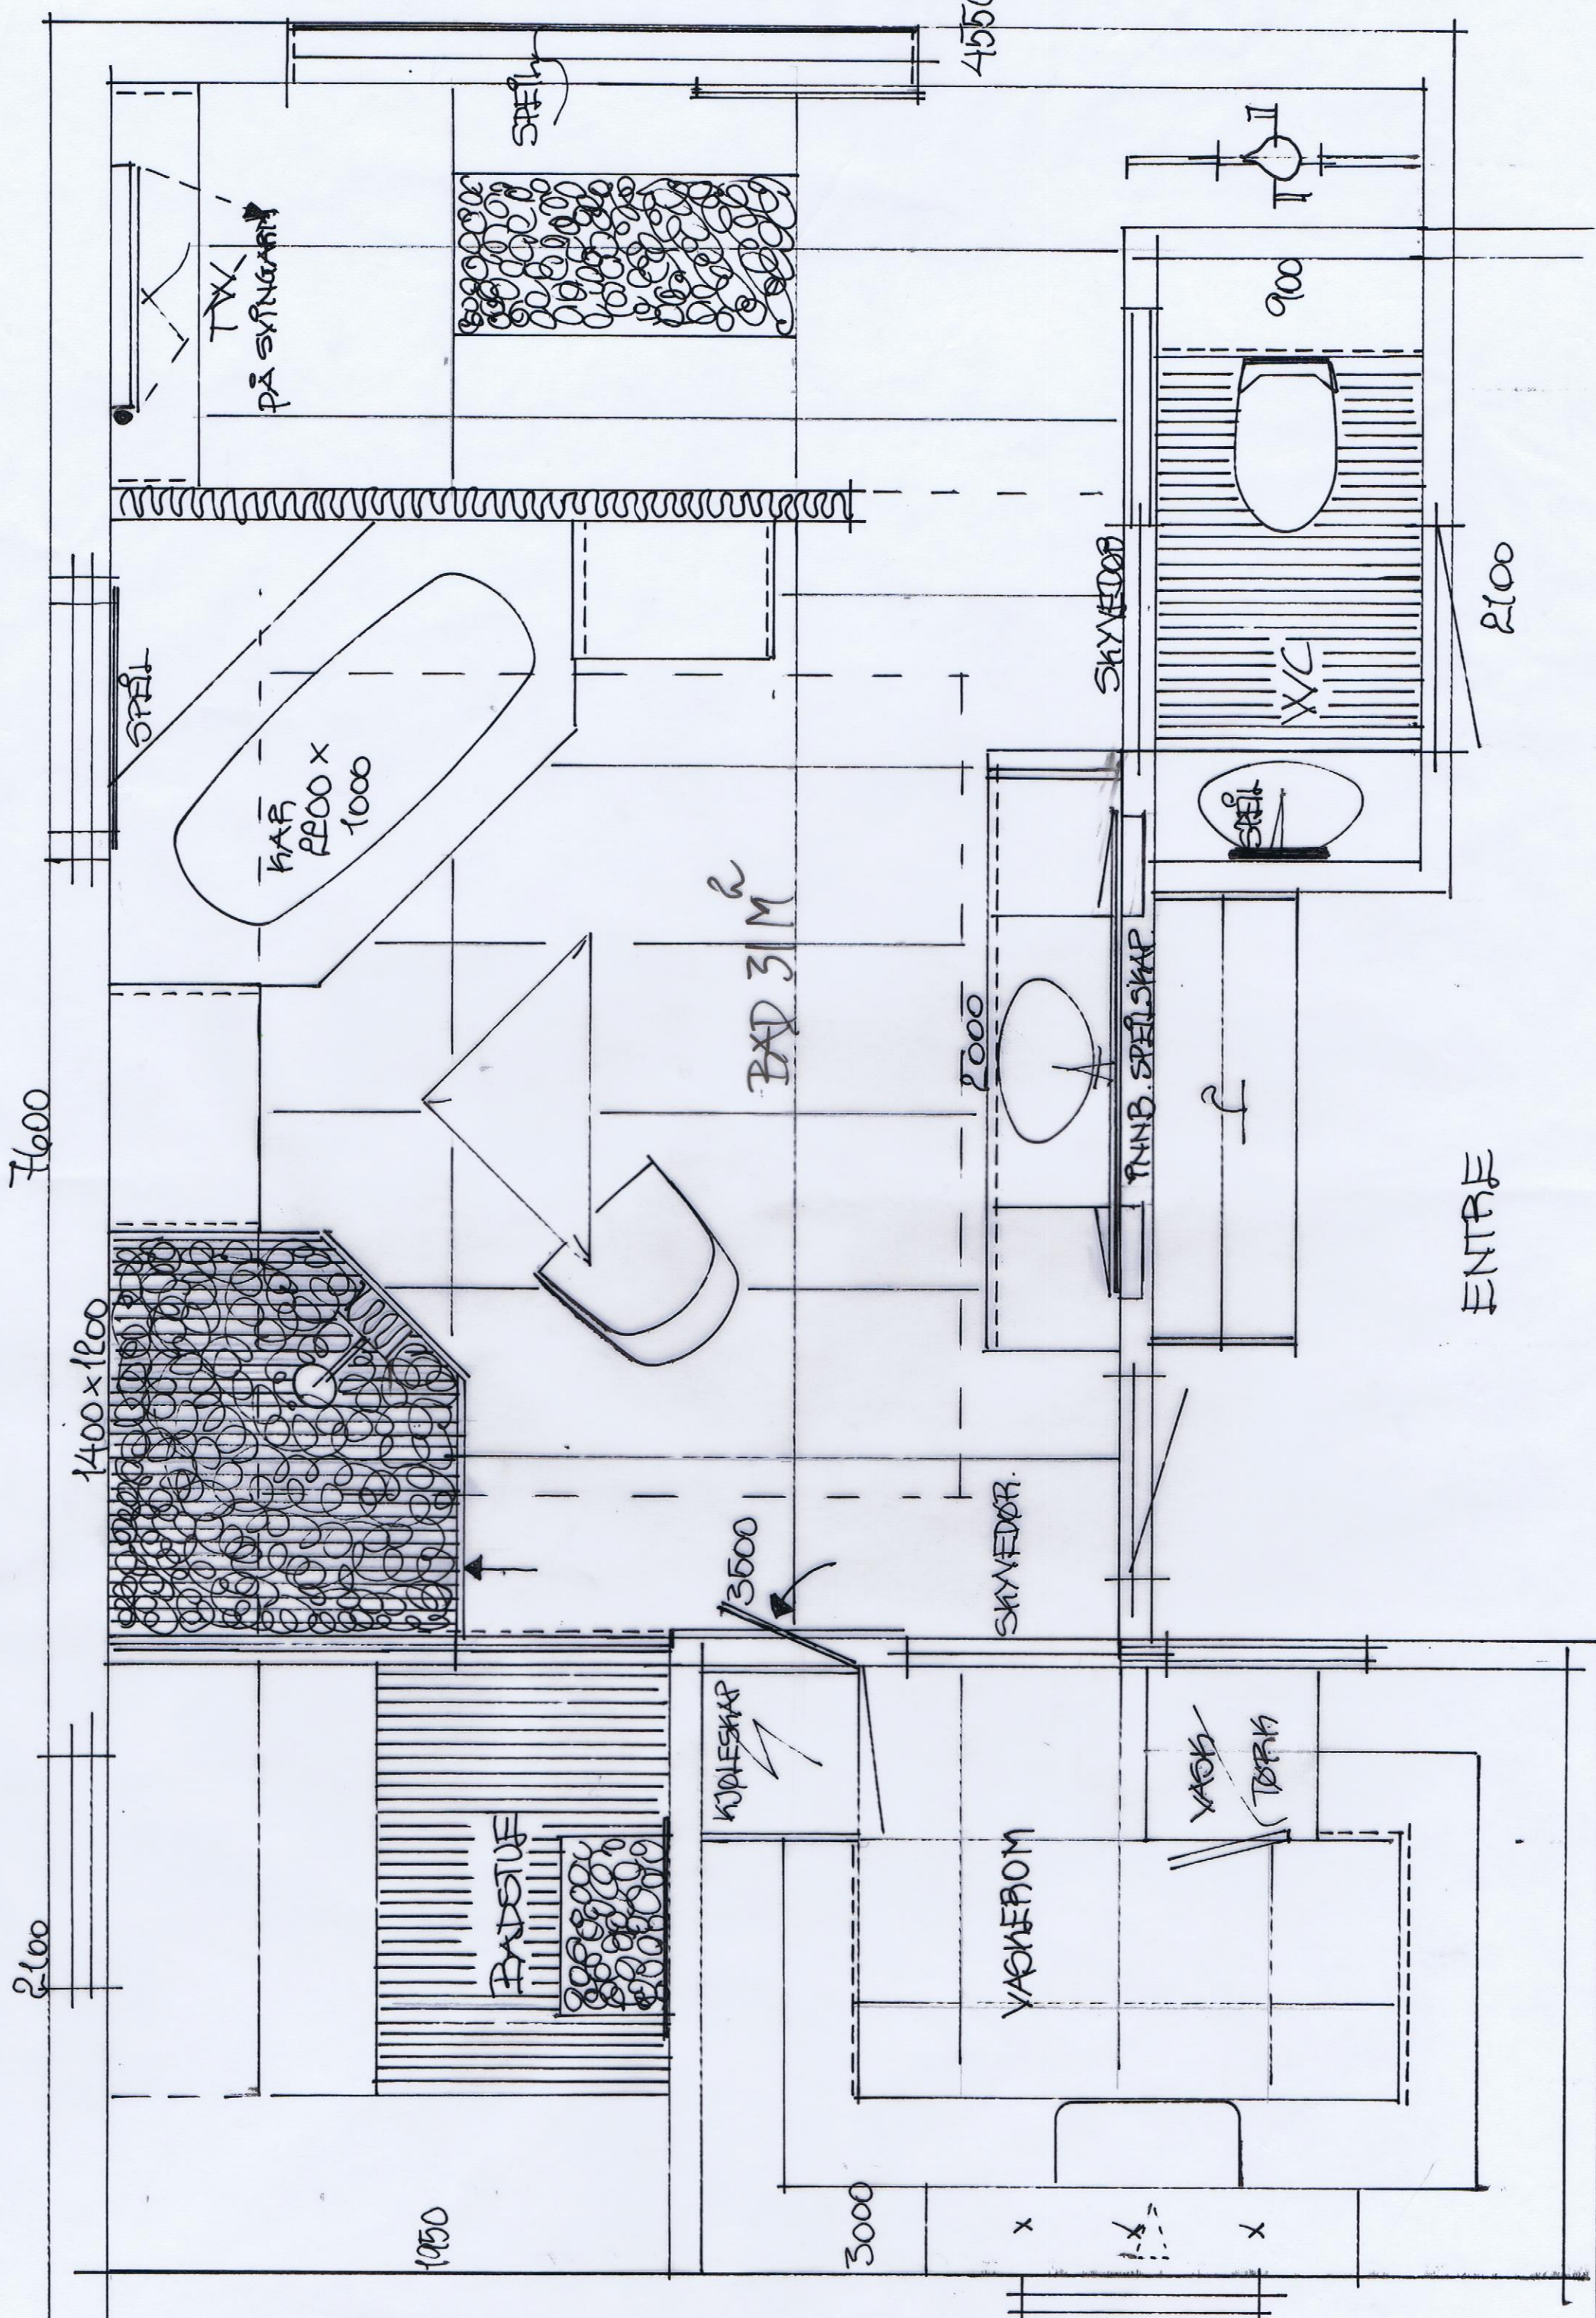

SUKK  
GABASJE

GJESTE W/C

NEDBYGGET TAK

ENTRE

BOP

VASKEROM

OPBEVARING

7600

2100

1400 x 1200

KAB  
2200 x  
1000

TVK  
PÅ SYNGRANT

BAD 31M

3500

1950

2000

4550

900

ENTRÉ

2100

KJOLESKAP

BADSTUE

SKYVEDOR

SKYVEDOR

TVN.B. SPELSKAP

VASK  
TORK

VASKEROM

WC

SPEL

3000

x

1-x